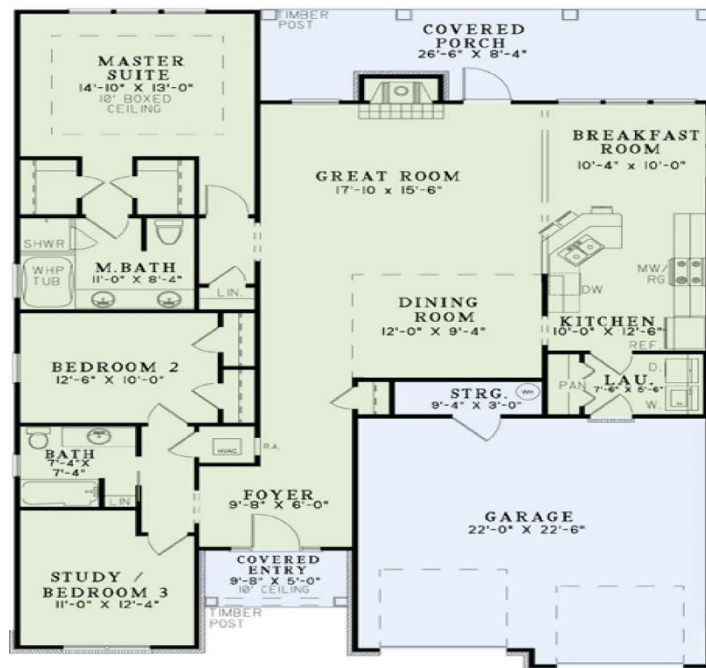

Steelhead Cottage

1,738 sq ft