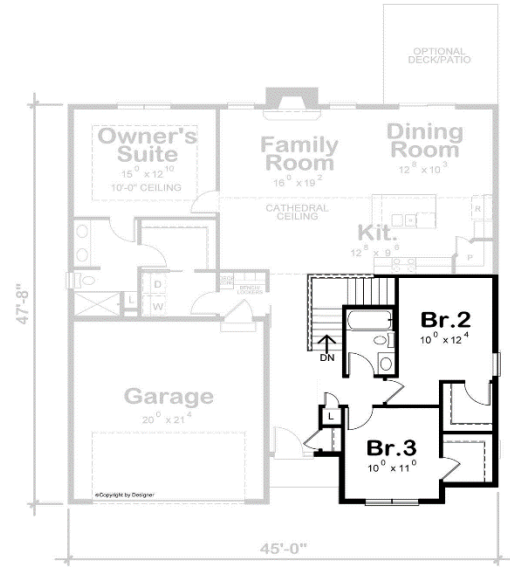

Morada Bay

1,642 sq ft