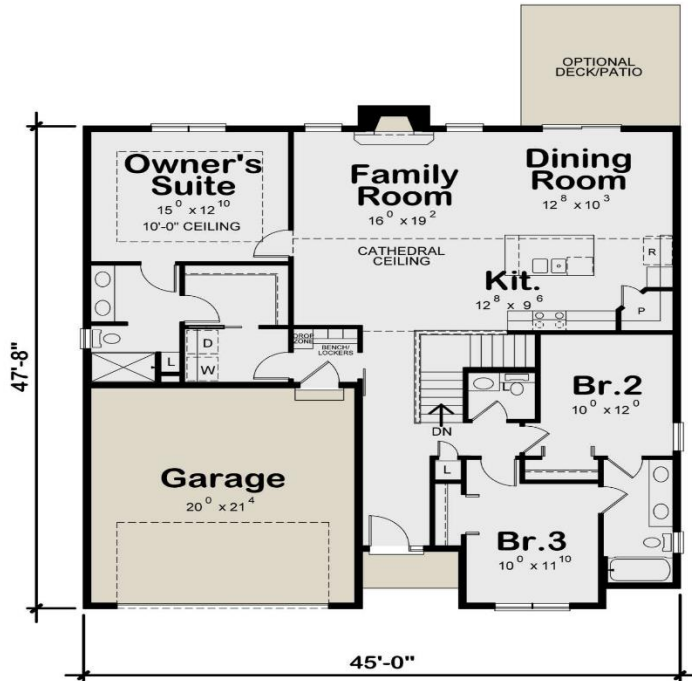

Morada Bay

1,642 sq ft