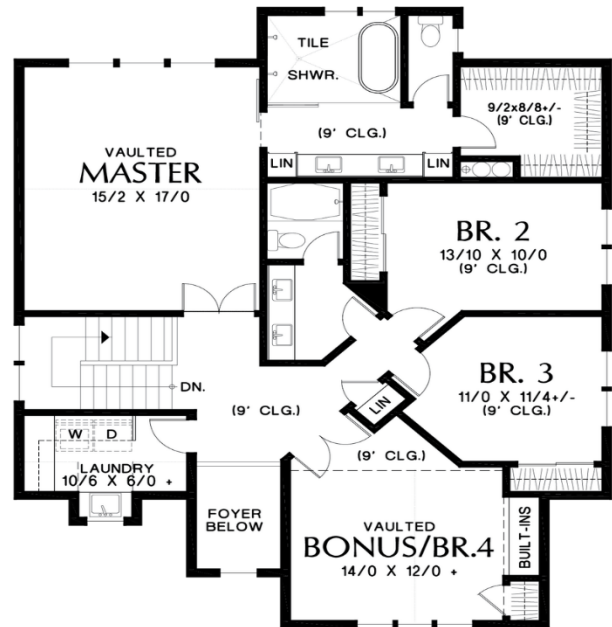

Erie Side

2577 sq ft 38' W x 55'D