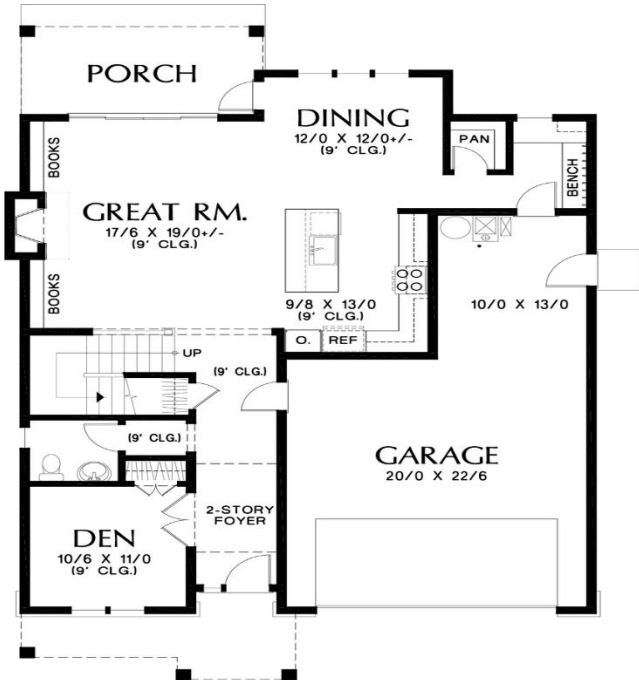

Erie Side

2577 sq ft 38' W x 55'D